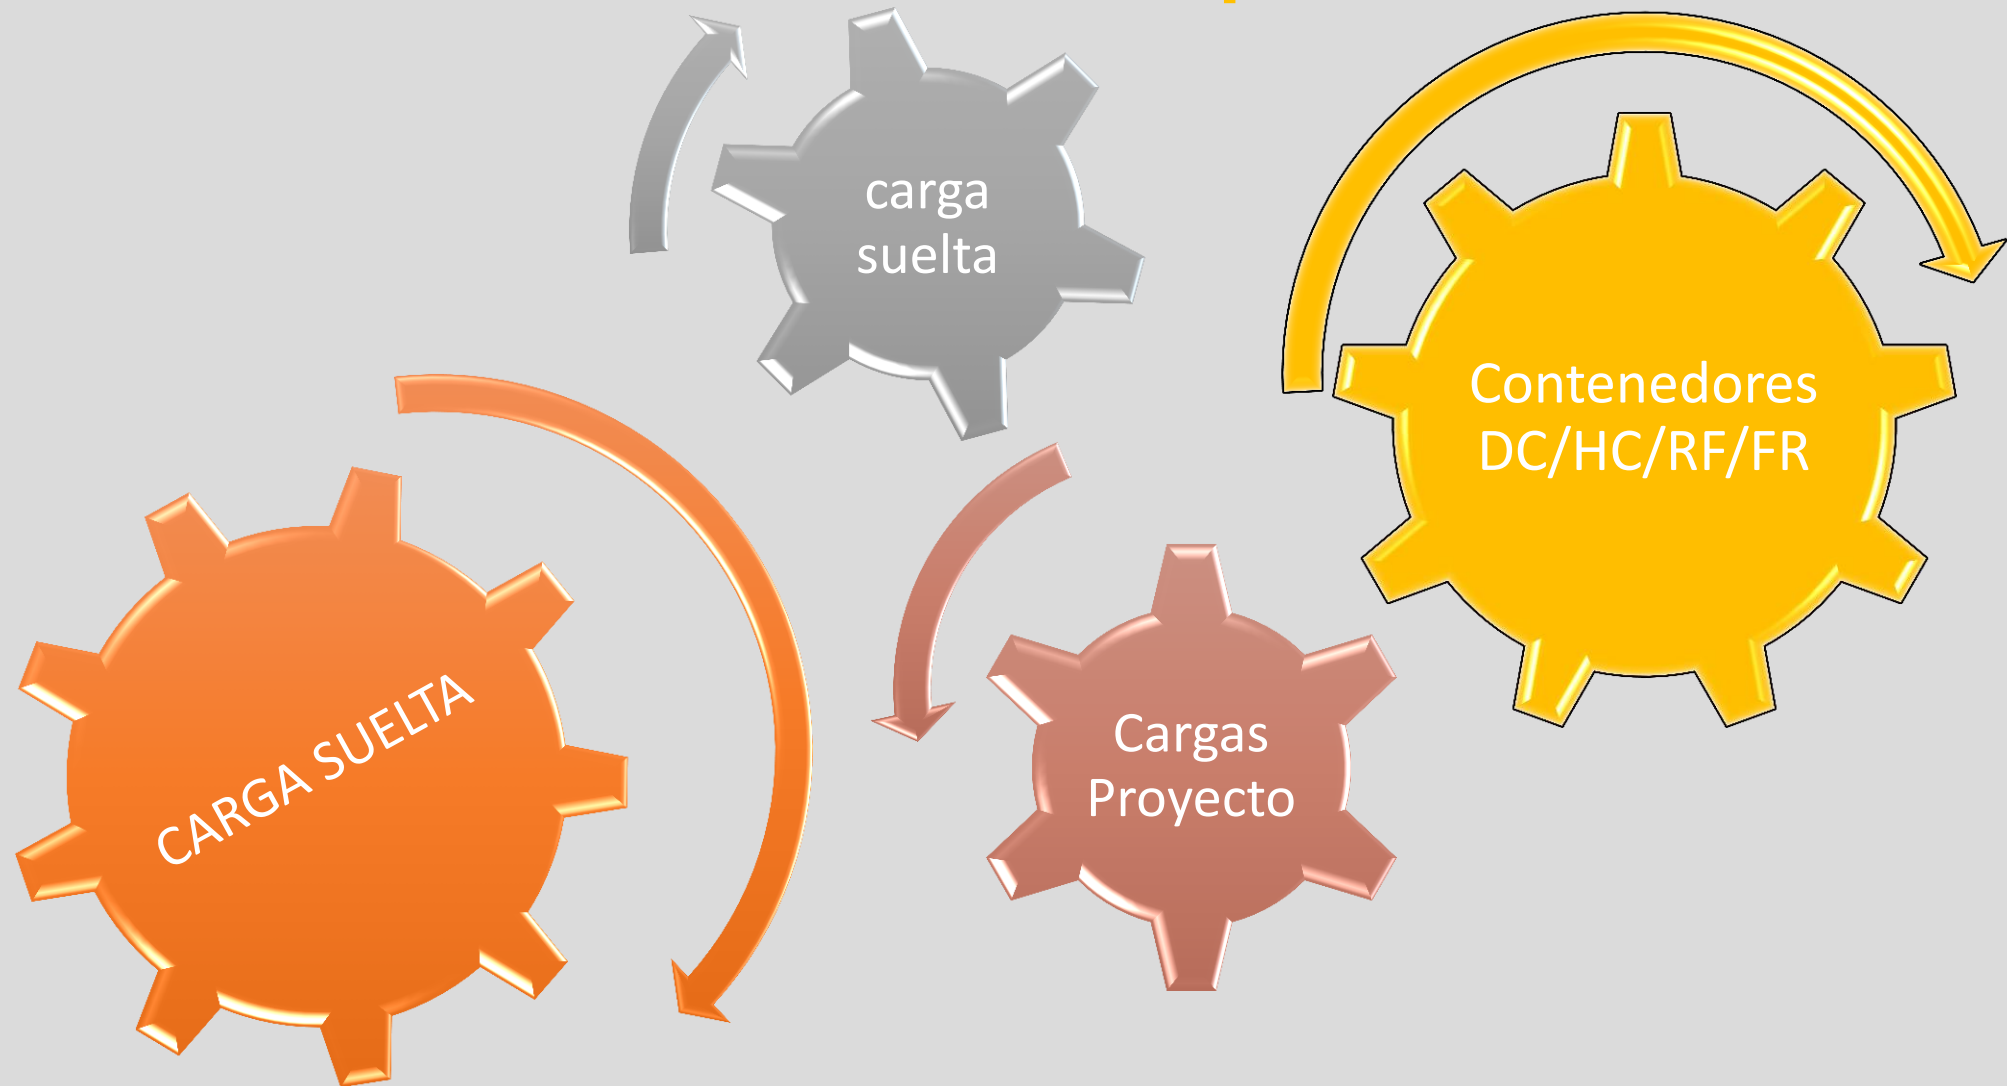

Servicio de transporte de :